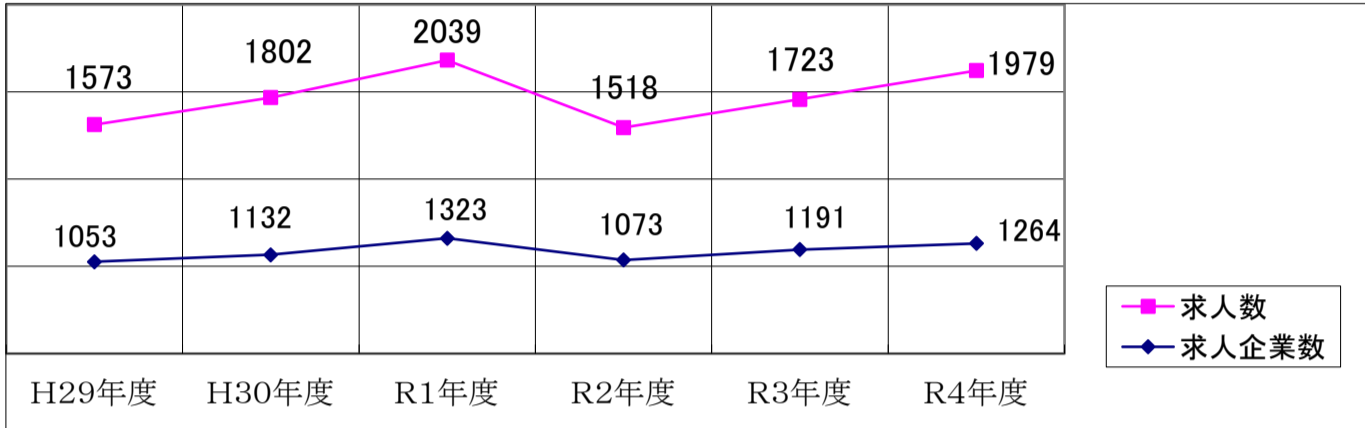

令和4年度求人状況

(1) 求人企業数・求人数

	求人企業数	一宮管内	県内	県外	求人数	求人倍率	全国求人倍率
令和4年度	1264	203	622	438	1979	15.1	1.42
		16.1%	49.2%	34.7%			
令和3年度	1191	207	565	419	1723	12.6	2.21
		16.4%	44.7%	33.1%			

令和4年度
就職斡旋希望者 130人

令和3年度
就職斡旋希望者 137人

求人倍率 = 求人数 / 就職希望生徒数

全国求人倍率：厚生労働省 報道発表資料 一般職業紹介状況

(2) 過去6年間の求人状況