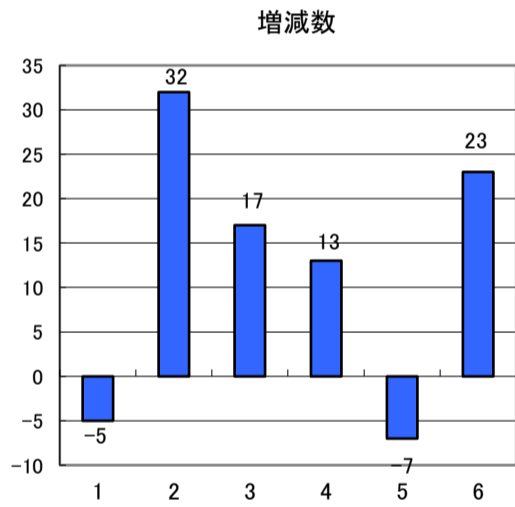

(3) 求人企業の規模別割合