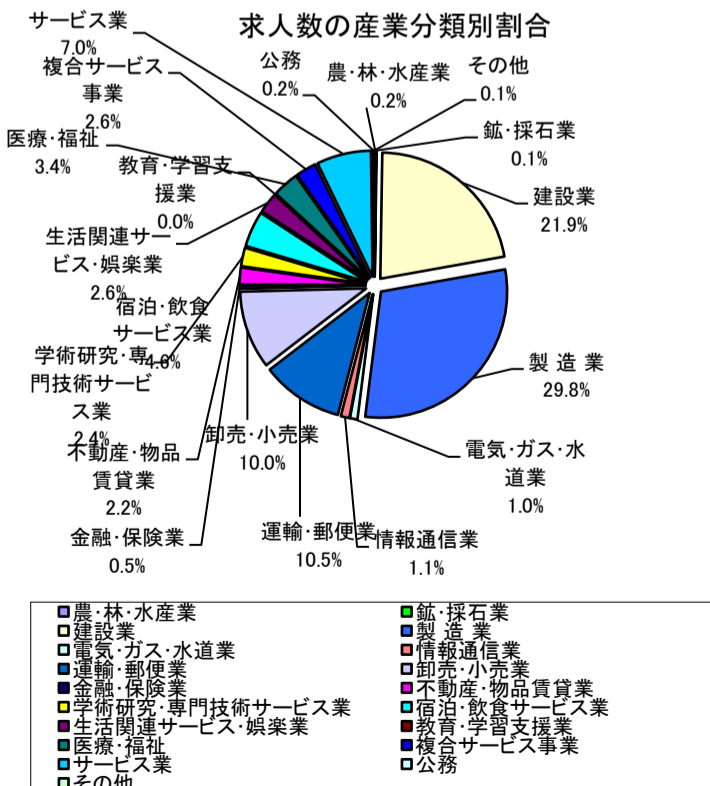

(4) 求人数の産業分類別割合