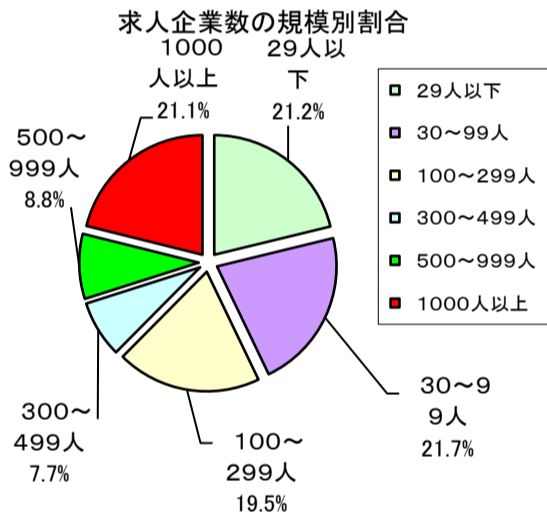

(3) 求人企業の規模別割合